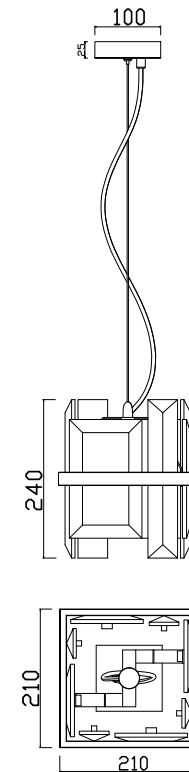

Instruction

MOD201PL-01N

1 x E14 (40W)

Model: MOD201PL-01N
Collection: Modern

Pendant Lamps