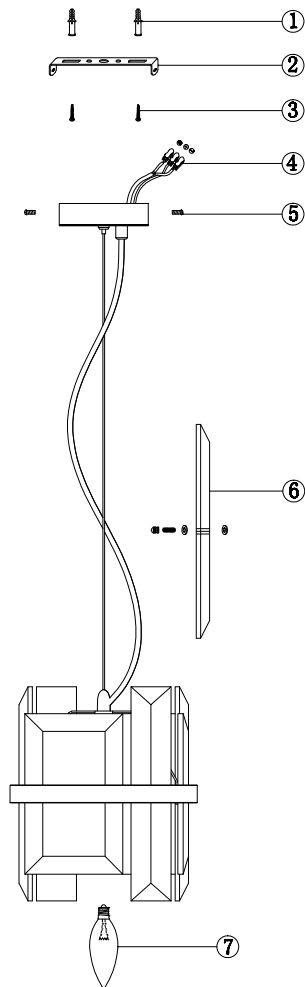

Instruction

MOD201PL-01N

1 x E14 (40W)

Model: MOD201PL-01N
Collection: Modern

Pendant Lamps