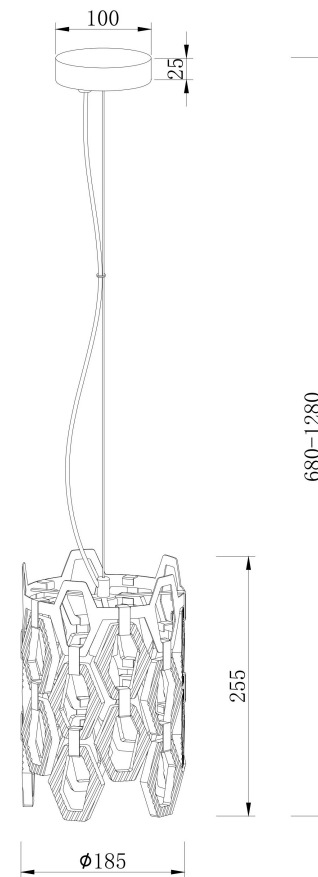

When hanging the glass,  
the twill is in the same direction.

1xE14 40W

Модель: MOD490PL-01G

Коллекция: Neoclassic

Подвесной светильник