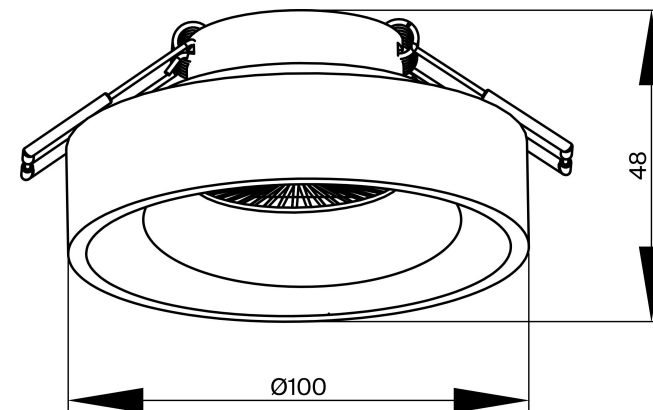

TO cut hole on the ceiling

MAX 11W
700 Lumen

Модель: DL035-2-L6W4K

Коллекция: Downlight

Planet
Встраиваемый светильник