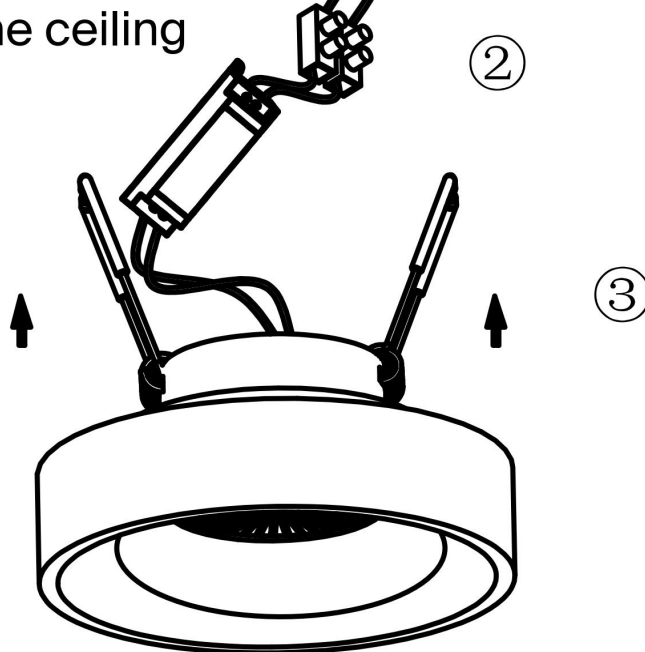

TO cut hole on the ceiling

MAX 11W
700 Lumen

Модель: DL035-2-L6W4K

Коллекция: Downlight

Planet
Встраиваемый светильник