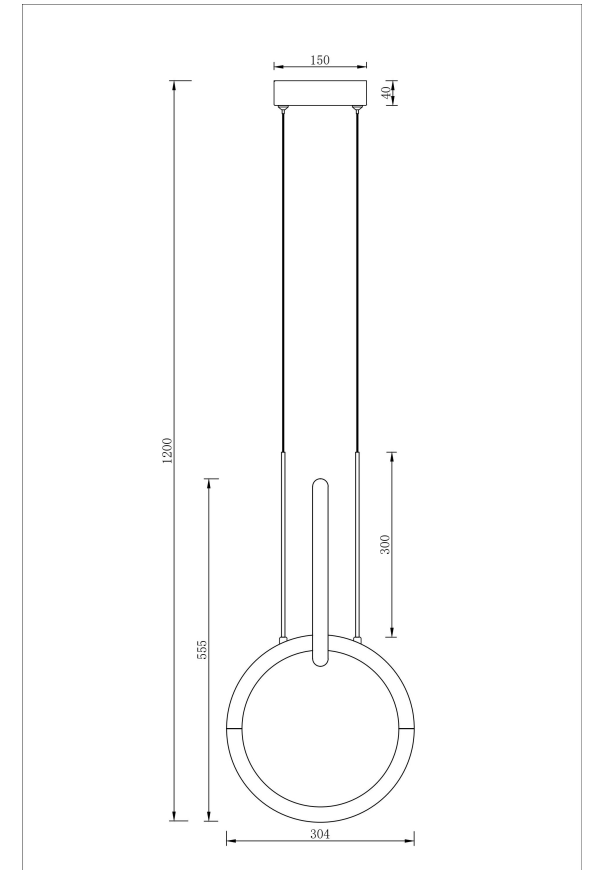

## Instruction

### MOD165PL-L18B3K

MAX 18W  
1 200 Lumen

Model: MOD165PL-L18B3K

Collection: Modern

Series: Node

Pendant Lamps