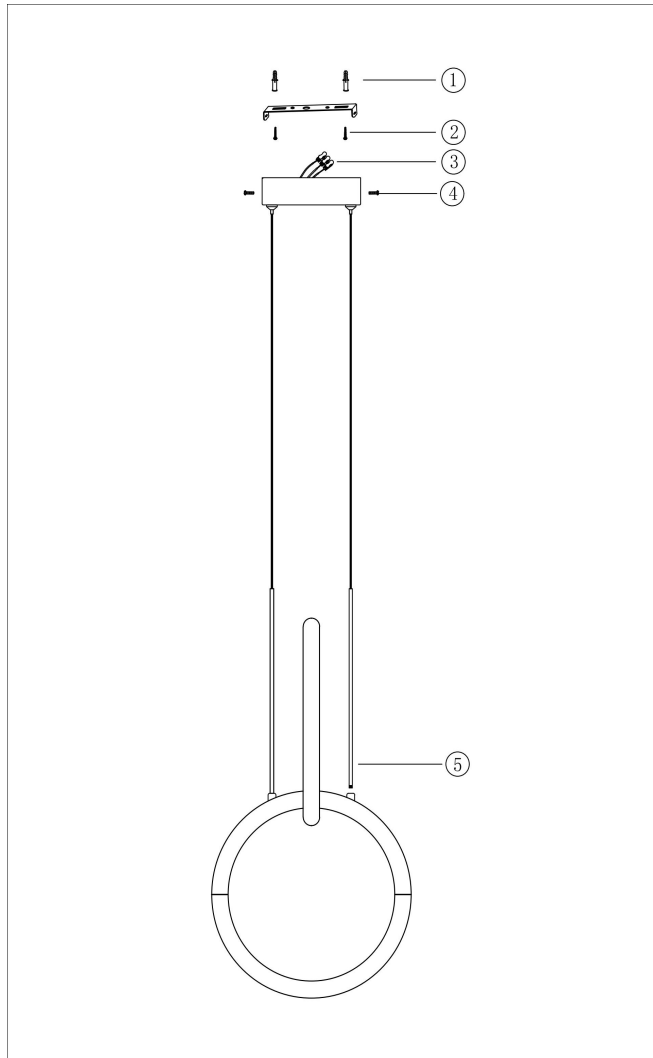

## Instruction

### MOD165PL-L18B3K

MAX 18W  
1 200 Lumen

Model: MOD165PL-L18B3K

Collection: Modern

Series: Node

Pendant Lamps