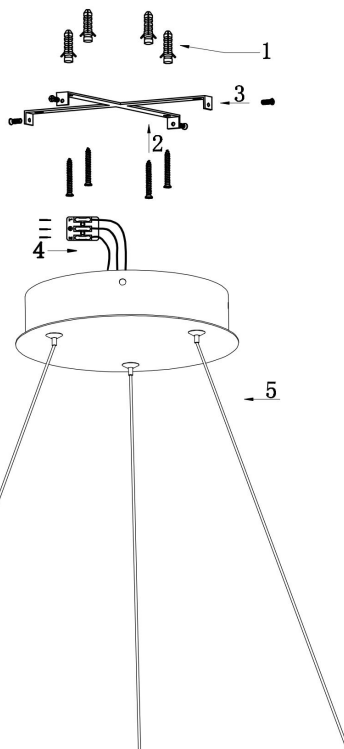

由 Autodesk 教育版产品制作

由 Autodesk 教育版产品制作

由 Autodesk 教育版产品制作

由 Autodesk 教育版产品制作

MAX 81W
2 800 Lumen

Модель: MOD058PL-L65B3K
Коллекция: Modern
Серия: Rim
Подвесной светильник