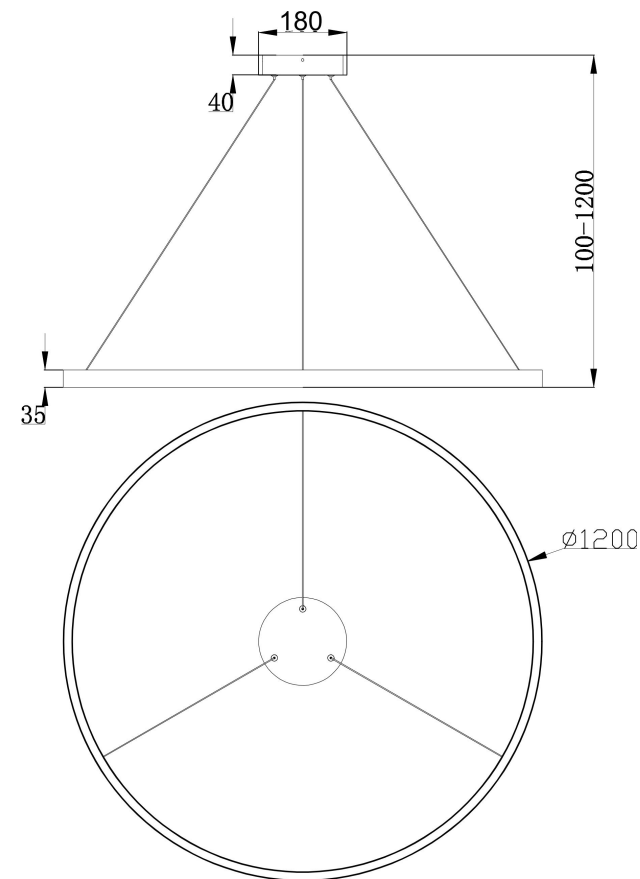

由 Autodesk 教育版产品制作

由 Autodesk 教育版产品制作

由 Autodesk 教育版产品制作

由 Autodesk 教育版产品制作

MAX 81W
2 800 Lumen

Модель: MOD058PL-L65B3K
Коллекция: Modern
Серия: Rim
Подвесной светильник