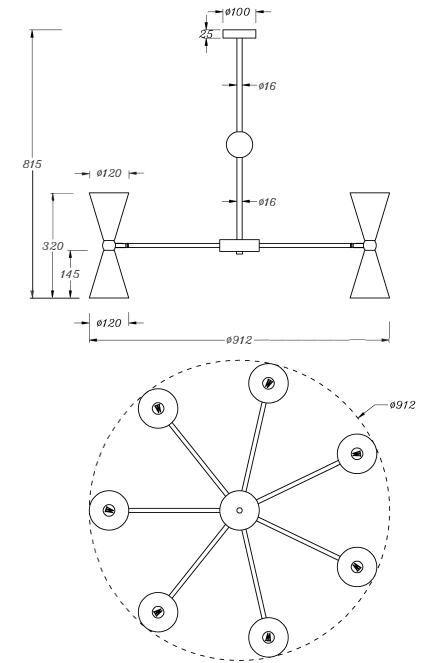

## MOD108PL-14WG

14 x E14 (40W)

Model: MOD108PL-14WG

Collection: Modern

Pendant Lamps