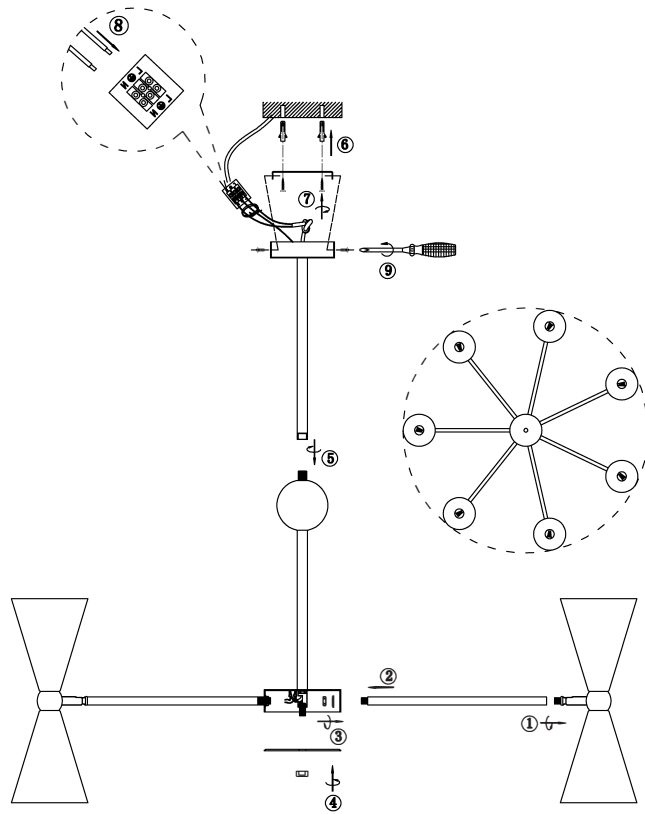

## MOD108PL-14WG

14 x E14 (40W)

Model: MOD108PL-14WG

Collection: Modern

Pendant Lamps