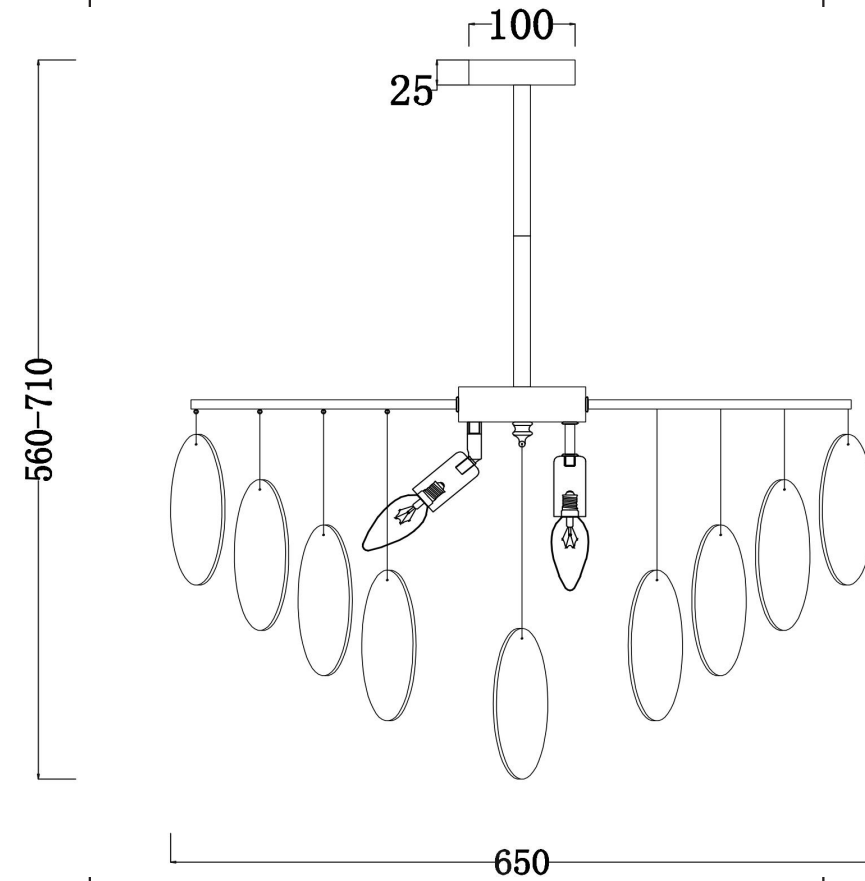

FREYA
TRADITION OF QUALITY

Инструкция

FR5104PL-06BS

| C | D | E | F | G | |
|-------|-------|-------|------|------|-------|
| 12pcs | 12pcs | 12pcs | 6pcs | 1pcs | 43pcs |

6xE14 60W

Модель: FR5104PL-06BS
 Коллекция: Modern
 Серия: Porto
 Подвесной светильник