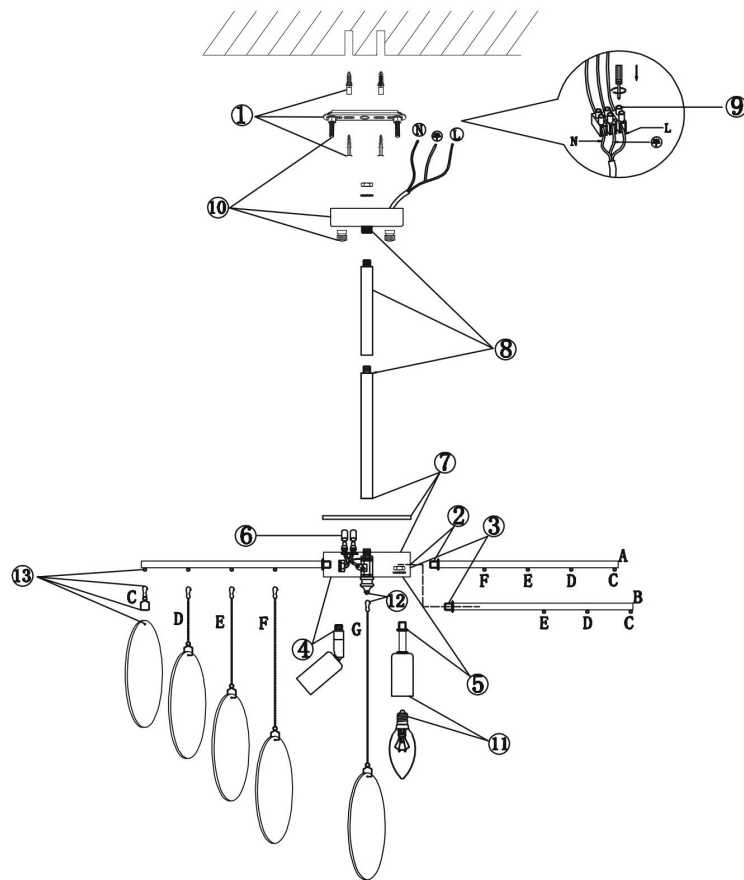

FREYA
TRADITION OF QUALITY

Инструкция

FR5104PL-06BS

| C | D | E | F | G | |
|-------|-------|-------|------|------|-------|
| 12pcs | 12pcs | 12pcs | 6pcs | 1pcs | 43pcs |

6xE14 60W

Модель: FR5104PL-06BS
 Коллекция: Modern
 Серия: Porto
 Подвесной светильник