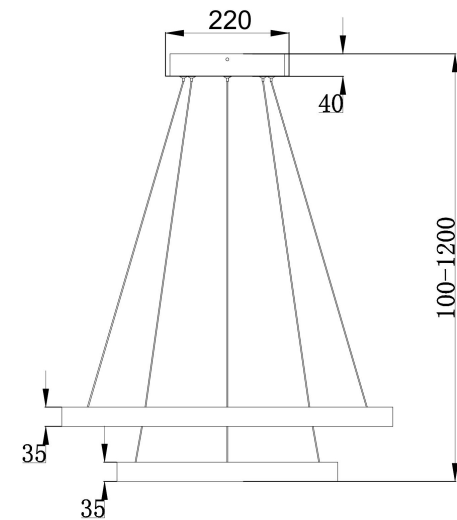

由 Autodesk 教育版产品制作

由 Autodesk 教育版产品制作

由 Autodesk 教育版产品制作

由 Autodesk 教育版产品制作

MAX 61W
3 500 Lumen

Model: MOD058PL-L55B3K

Collection: Modern

Series: Rim