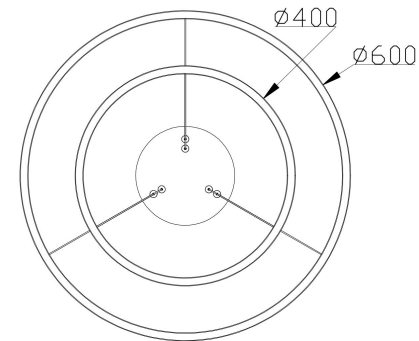

由 Autodesk 教育版产品制作

由 Autodesk 教育版产品制作

由 Autodesk 教育版产品制作

由 Autodesk 教育版产品制作

MAX 61W
3 500 Lumen

Model: MOD058PL-L55B3K

Collection: Modern

Series: Rim