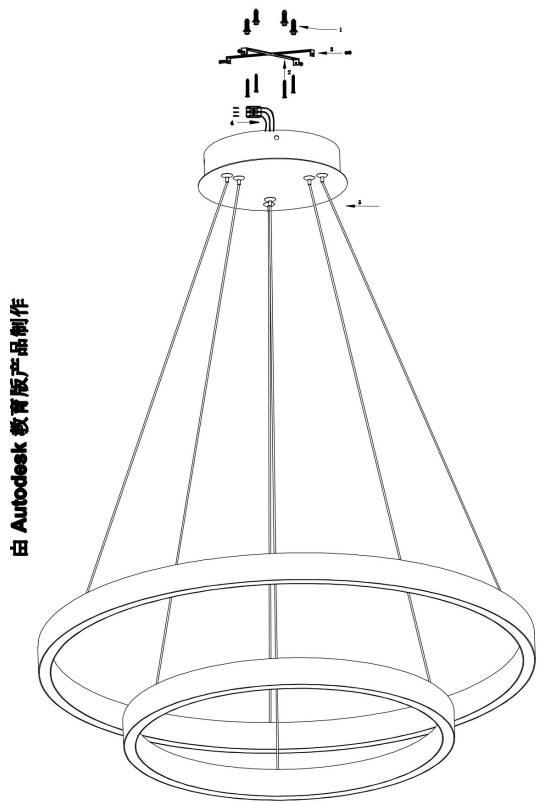

由 Autodesk 教育版产品制作

由 Autodesk 教育版产品制作

由 Autodesk 教育版产品制作

由 Autodesk 教育版产品制作

MAX 61W
3 500 Lumen

Model: MOD058PL-L55B3K

Collection: Modern

Series: Rim