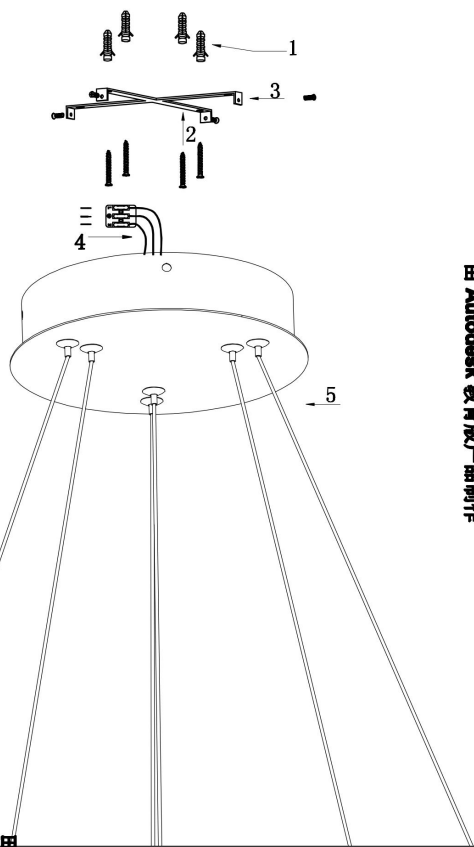

由 Autodesk 教育版产品制作

由 Autodesk 教育版产品制作

由 Autodesk 教育版产品制作

由 Autodesk 教育版产品制作

MAX 61W
3 500 Lumen

Model: MOD058PL-L55B3K

Collection: Modern

Series: Rim