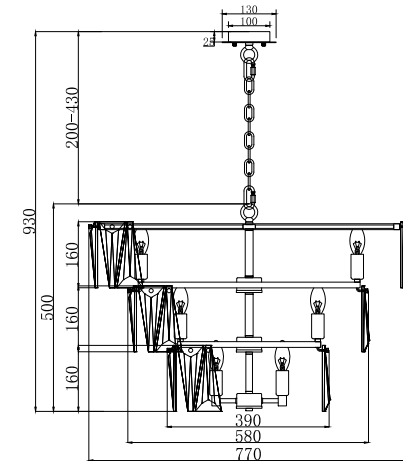

## MOD043PL-18CH

18 x E14 (40W)

Model: MOD043PL-18CH  
Collection: Modern

Pendant Lamps