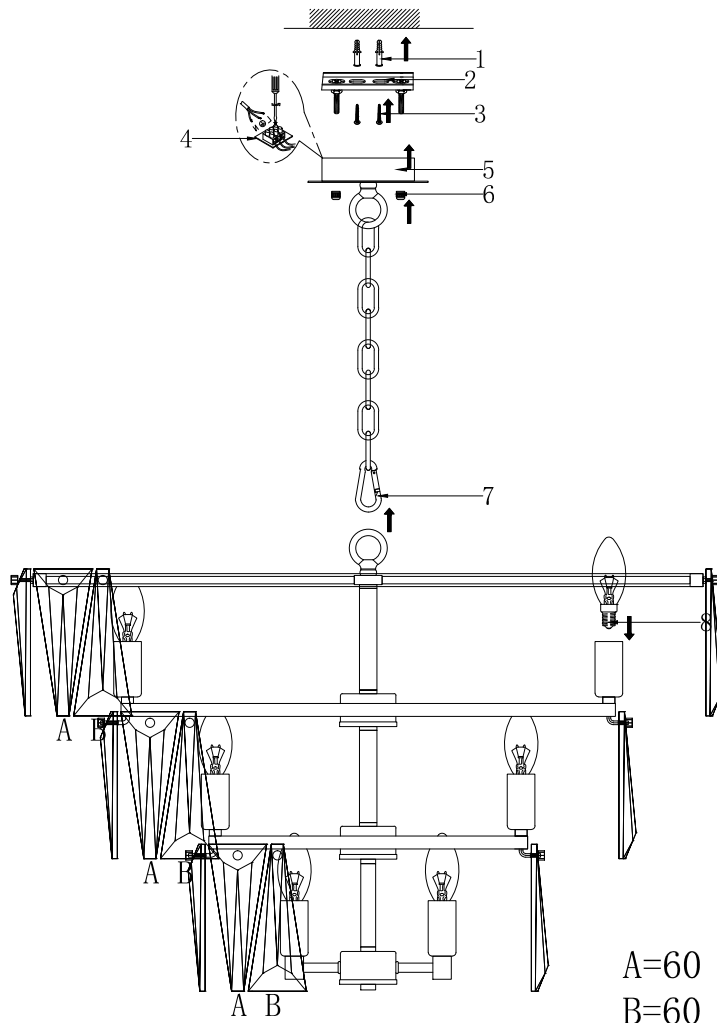

## MOD043PL-18CH

18 x E14 (40W)

Model: MOD043PL-18CH  
Collection: Modern

Pendant Lamps