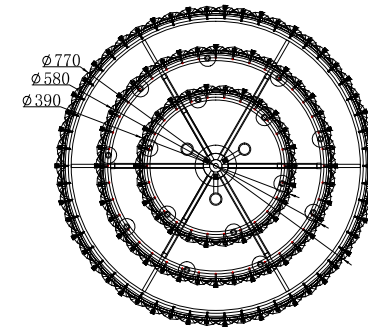

## MOD043PL-18CH

18 x E14 (40W)

Model: MOD043PL-18CH  
Collection: Modern

Pendant Lamps