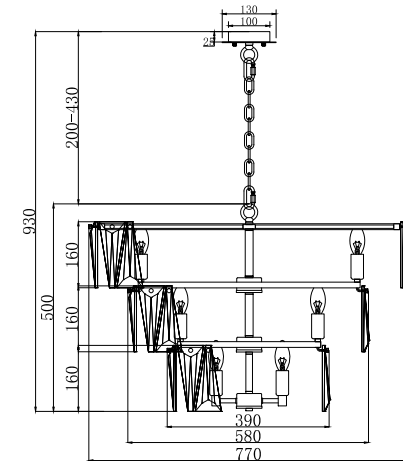

Instruction

MOD043PL-18G

18 x E14 (40W)

Model: MOD043PL-18G

Collection: Modern

Pendant Lamps