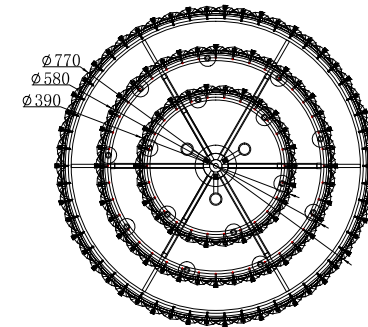

Instruction

MOD043PL-18G

18 x E14 (40W)

Model: MOD043PL-18G

Collection: Modern

Pendant Lamps