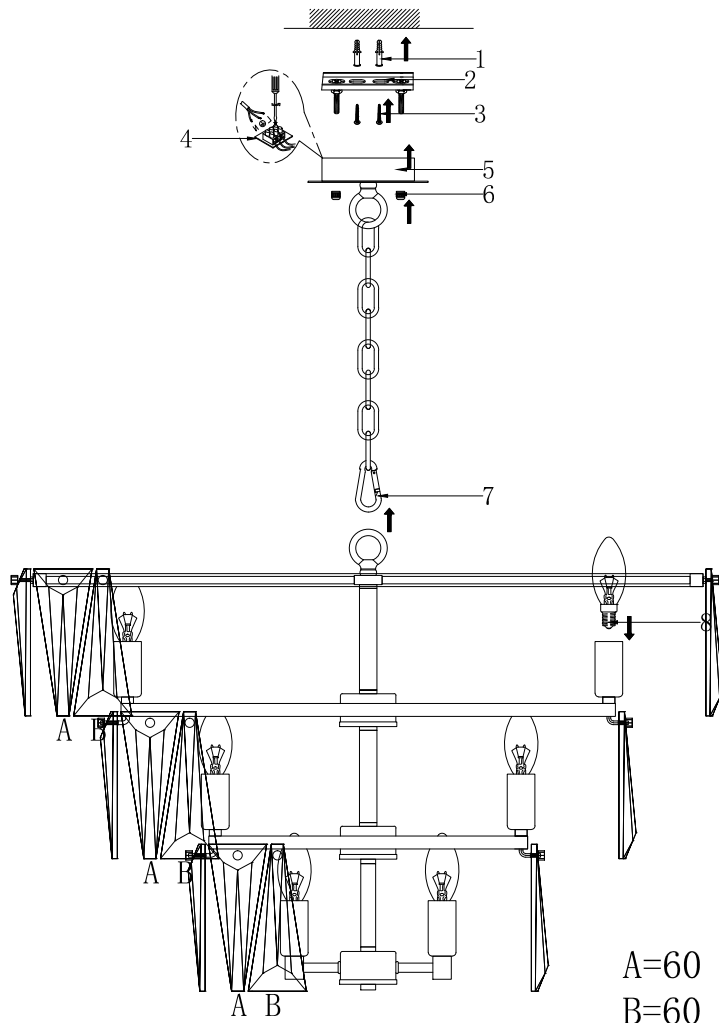

Instruction

MOD043PL-18G

18 x E14 (40W)

Model: MOD043PL-18G

Collection: Modern

Pendant Lamps