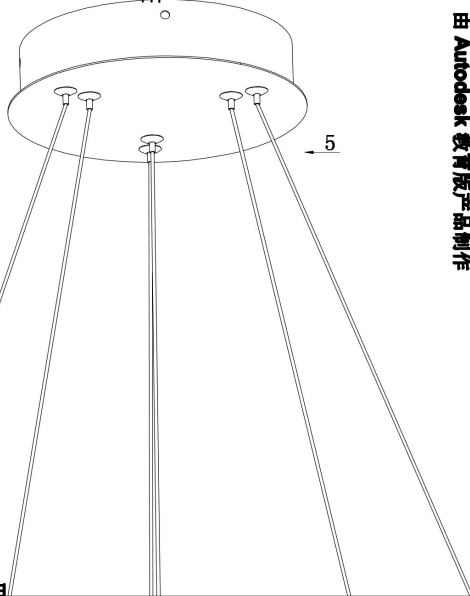

由 Autodesk 教育版产品制作

由 Autodesk 教育版产品制作

由 Autodesk 教育版产品制作

由 Autodesk 教育版产品制作

MAX 88W
5 200 Lumen

Model: MOD058PL-L74BS3K
Collection: Modern
Series: Rim
Pendant Lamps