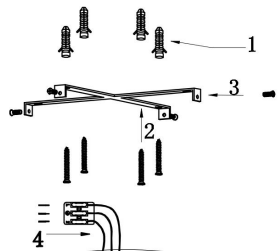

由 Autodesk 教育版产品制作

由 Autodesk 教育版产品制作

由 Autodesk 教育版产品制作

由 Autodesk 教育版产品制作

MAX 88W
5 200 Lumen

Model: MOD058PL-L74BS3K
Collection: Modern
Series: Rim
Pendant Lamps