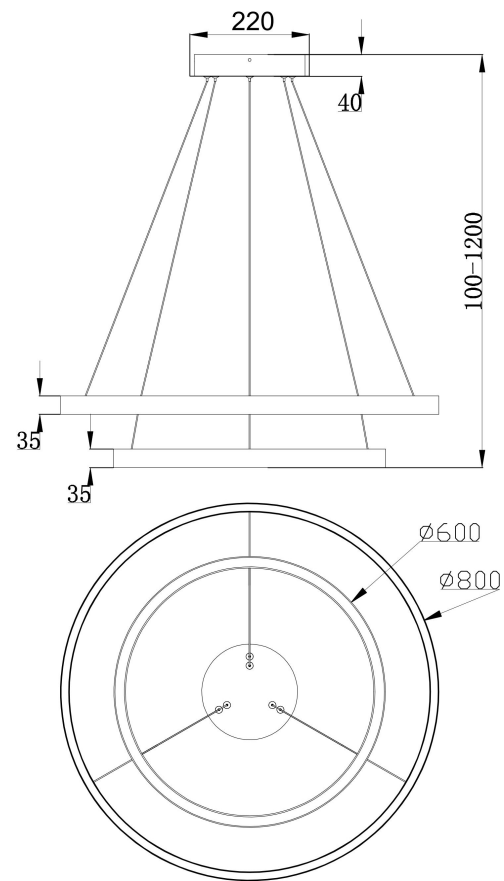

由 Autodesk 教育版产品制作

由 Autodesk 教育版产品制作

由 Autodesk 教育版产品制作

由 Autodesk 教育版产品制作

MAX 88W
5 200 Lumen

Model: MOD058PL-L74BS3K
Collection: Modern
Series: Rim
Pendant Lamps