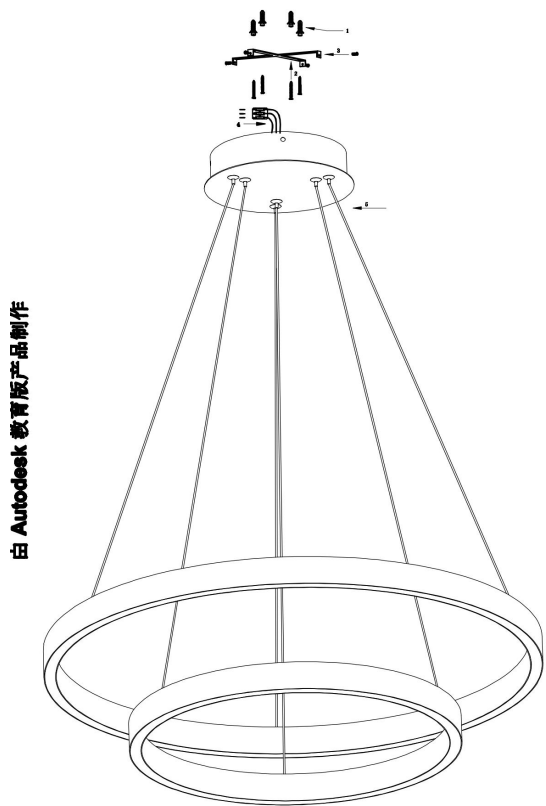

由 Autodesk 教育版产品制作

由 Autodesk 教育版产品制作

由 Autodesk 教育版产品制作

由 Autodesk 教育版产品制作

MAX 88W
5 200 Lumen

Model: MOD058PL-L74BS3K
Collection: Modern
Series: Rim
Pendant Lamps