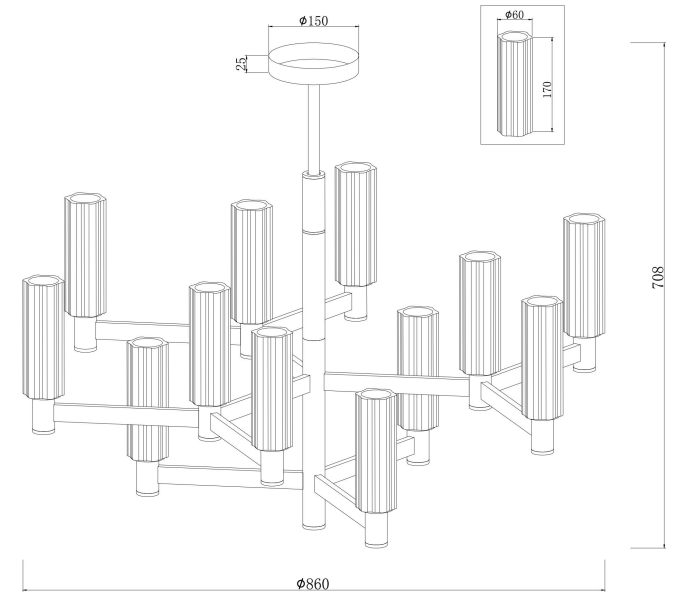

## FR5167PL-12BS

12xE14 40W

Model: FR5167PL-12BS

Collection: Modern

Pendant Lamps