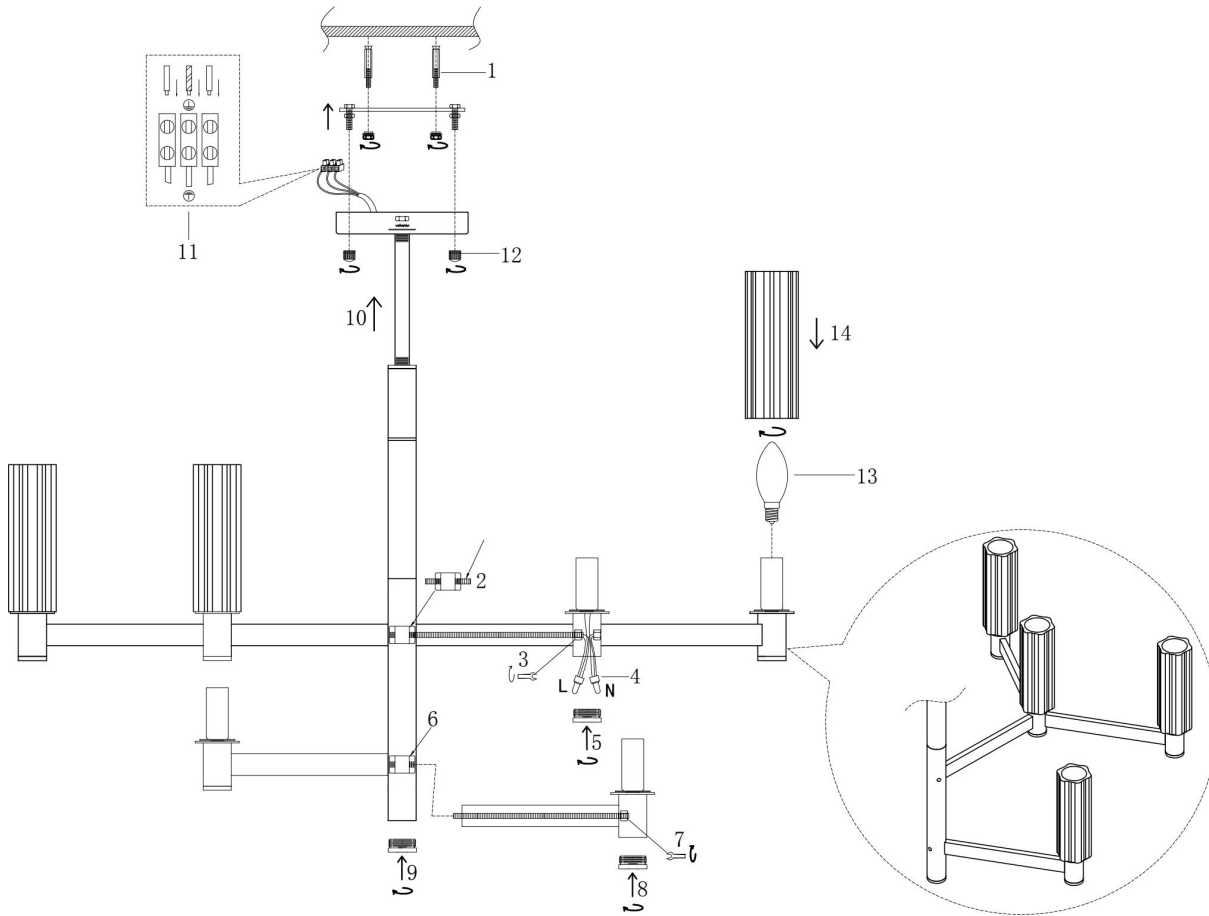

## FR5167PL-12BS

12xE14 40W

Model: FR5167PL-12BS

Collection: Modern

Pendant Lamps