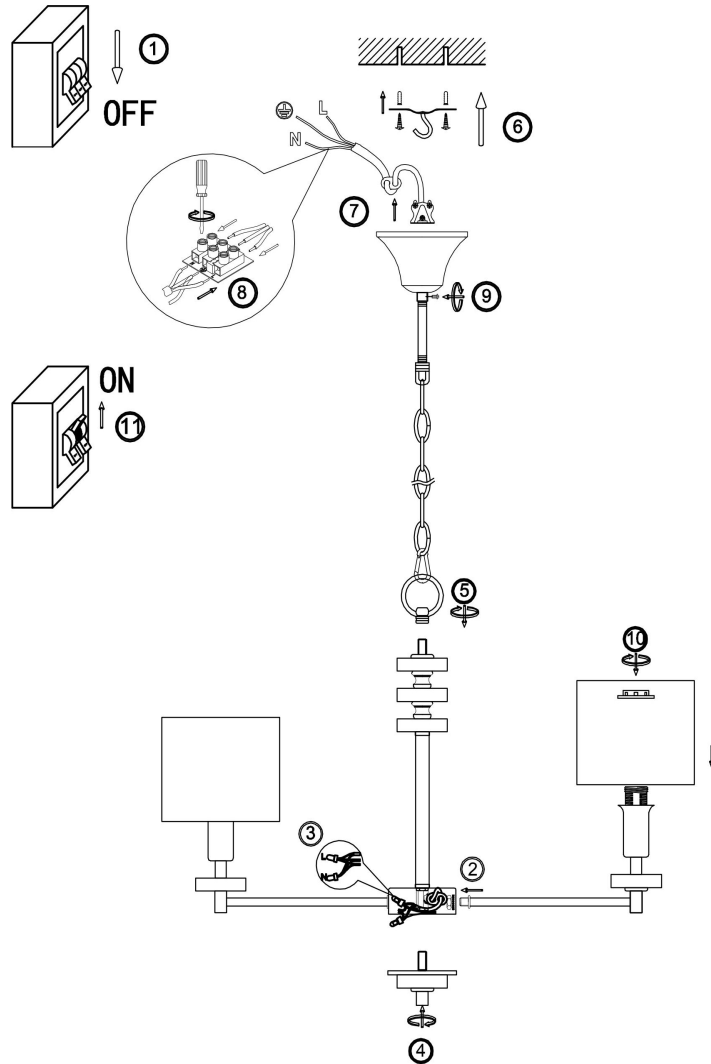

# Instruction

FR5015PL-05G

5xE14 40W

Model: FR5015PL-05G

Collection: Modern

Pendant Lamps