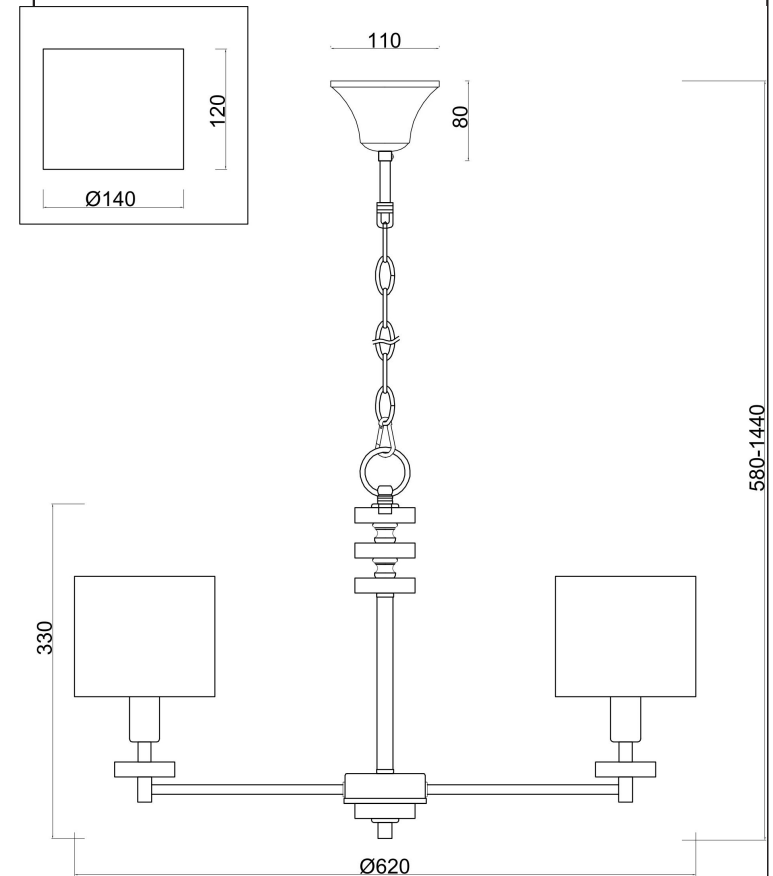

# Instruction

FR5015PL-05G

5xE14 40W

Model: FR5015PL-05G

Collection: Modern

Pendant Lamps