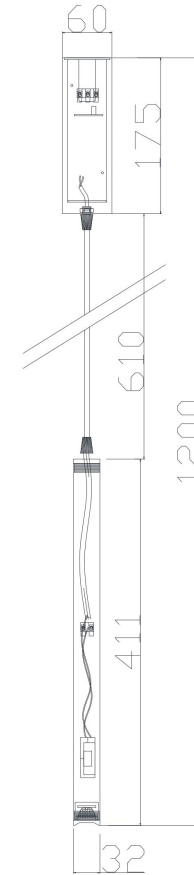

## FR5168PL-L3G

MAX 3W  
600 Lumen

Model: FR5168PL-L3G  
Collection: Modern

Pendant Lamps