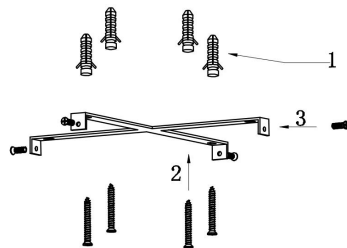

由 Autodesk 教育版产品制作

由 Autodesk 教育版产品制作

由 Autodesk 教育版产品制作

由 Autodesk 教育版产品制作

MAX 115W  
6 100 Lumen

Model: MOD058PL-L100B3K  
Collection: Modern  
Series: Rim  
Pendant Lamps