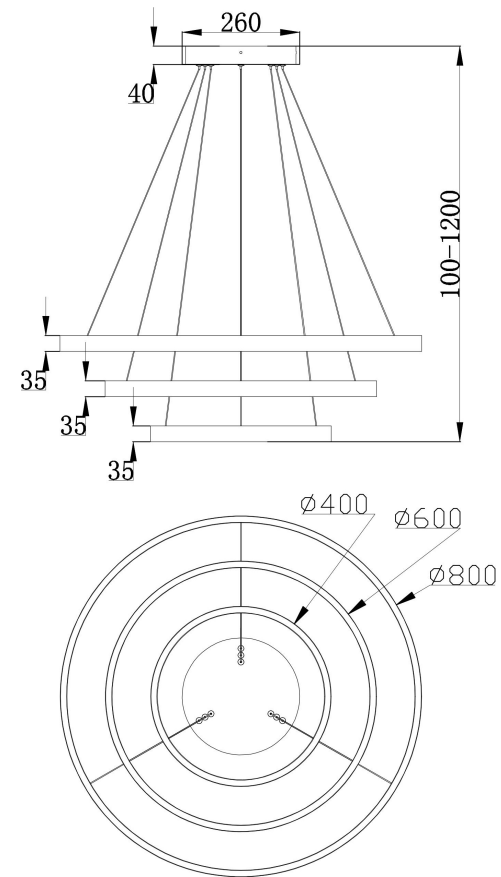

由 Autodesk 教育版产品制作

由 Autodesk 教育版产品制作

由 Autodesk 教育版产品制作

由 Autodesk 教育版产品制作

MAX 115W  
6 100 Lumen

Model: MOD058PL-L100B3K  
Collection: Modern  
Series: Rim  
Pendant Lamps