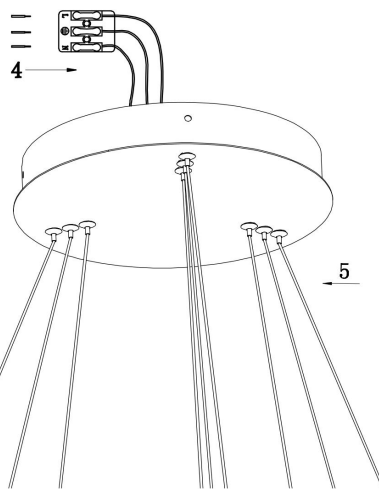

由 Autodesk 教育版产品制作

由 Autodesk 教育版产品制作

由 Autodesk 教育版产品制作

由 Autodesk 教育版产品制作

MAX 115W  
6 100 Lumen

Model: MOD058PL-L100B3K  
Collection: Modern  
Series: Rim  
Pendant Lamps