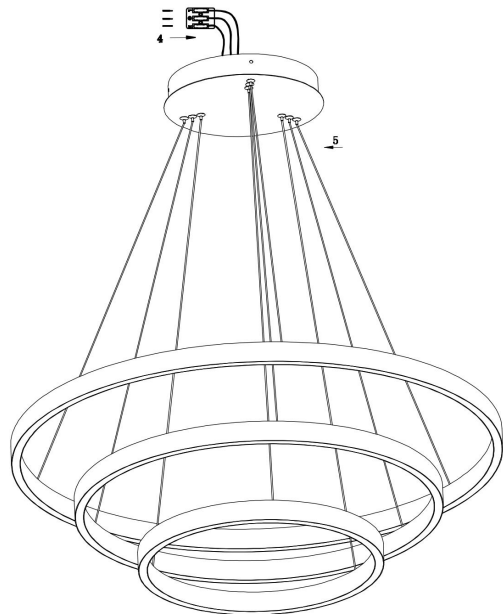

由 Autodesk 教育版产品制作

由 Autodesk 教育版产品制作

由 Autodesk 教育版产品制作

由 Autodesk 教育版产品制作

MAX 115W  
6 100 Lumen

Model: MOD058PL-L100B3K  
Collection: Modern  
Series: Rim  
Pendant Lamps