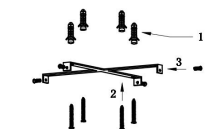

由 Autodesk 教育版产品制作

由 Autodesk 教育版产品制作

由 Autodesk 教育版产品制作

由 Autodesk 教育版产品制作

MAX 115W  
6 100 Lumen

Model: MOD058PL-L100B3K  
Collection: Modern  
Series: Rim  
Pendant Lamps